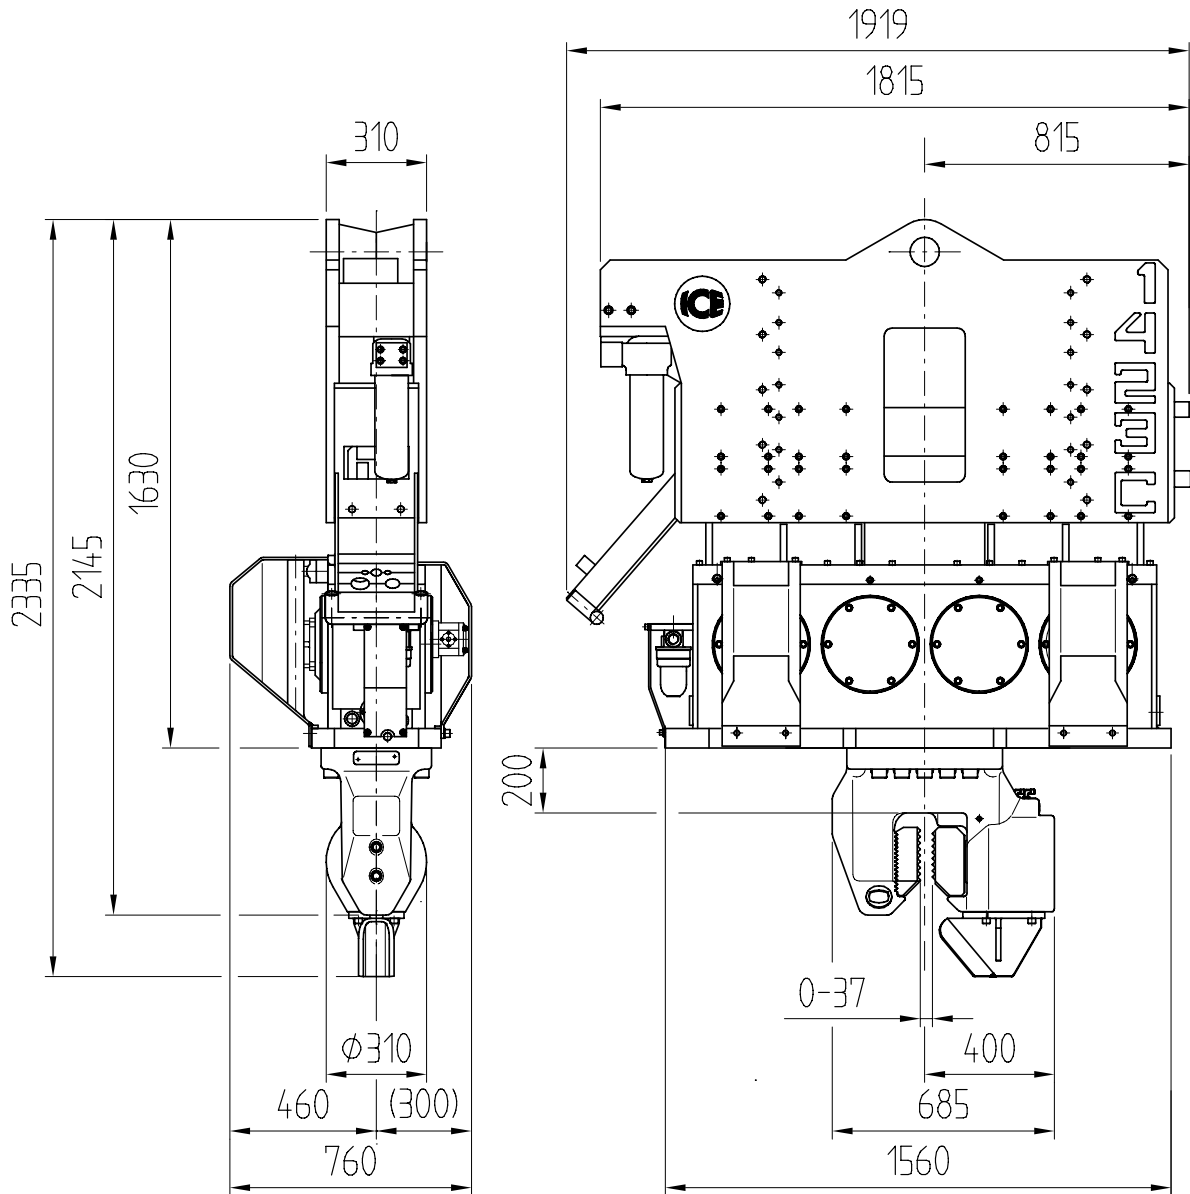

ICE 14-23

SPECIFICATIONS:

Eccentric moment	:	14.0	kg.m
Max. centrifugal force	:	810	kN
Max. frequency	:	2,300	RPM
Max. amplitude excl. 100TU	:	16.5	mm
Max. static line-pull	:	240	kN
Max. hydraulic power	:	209/284	kW/HP
Max. operating pressure	:	340	bar
Max. oil flow	:	368	l/min
Transport weight	:	3,490	kg

Clamps :

Universal clamp	:	130TU	
Weight	:		kg
Caisson clamp	:	2 * 80TC	
Weight (beam & 2 * TC)	:		kg

Powerpacks :

Model	:	ICE 335E	
Power	:	335	HP
Weight	:	5,600	kg