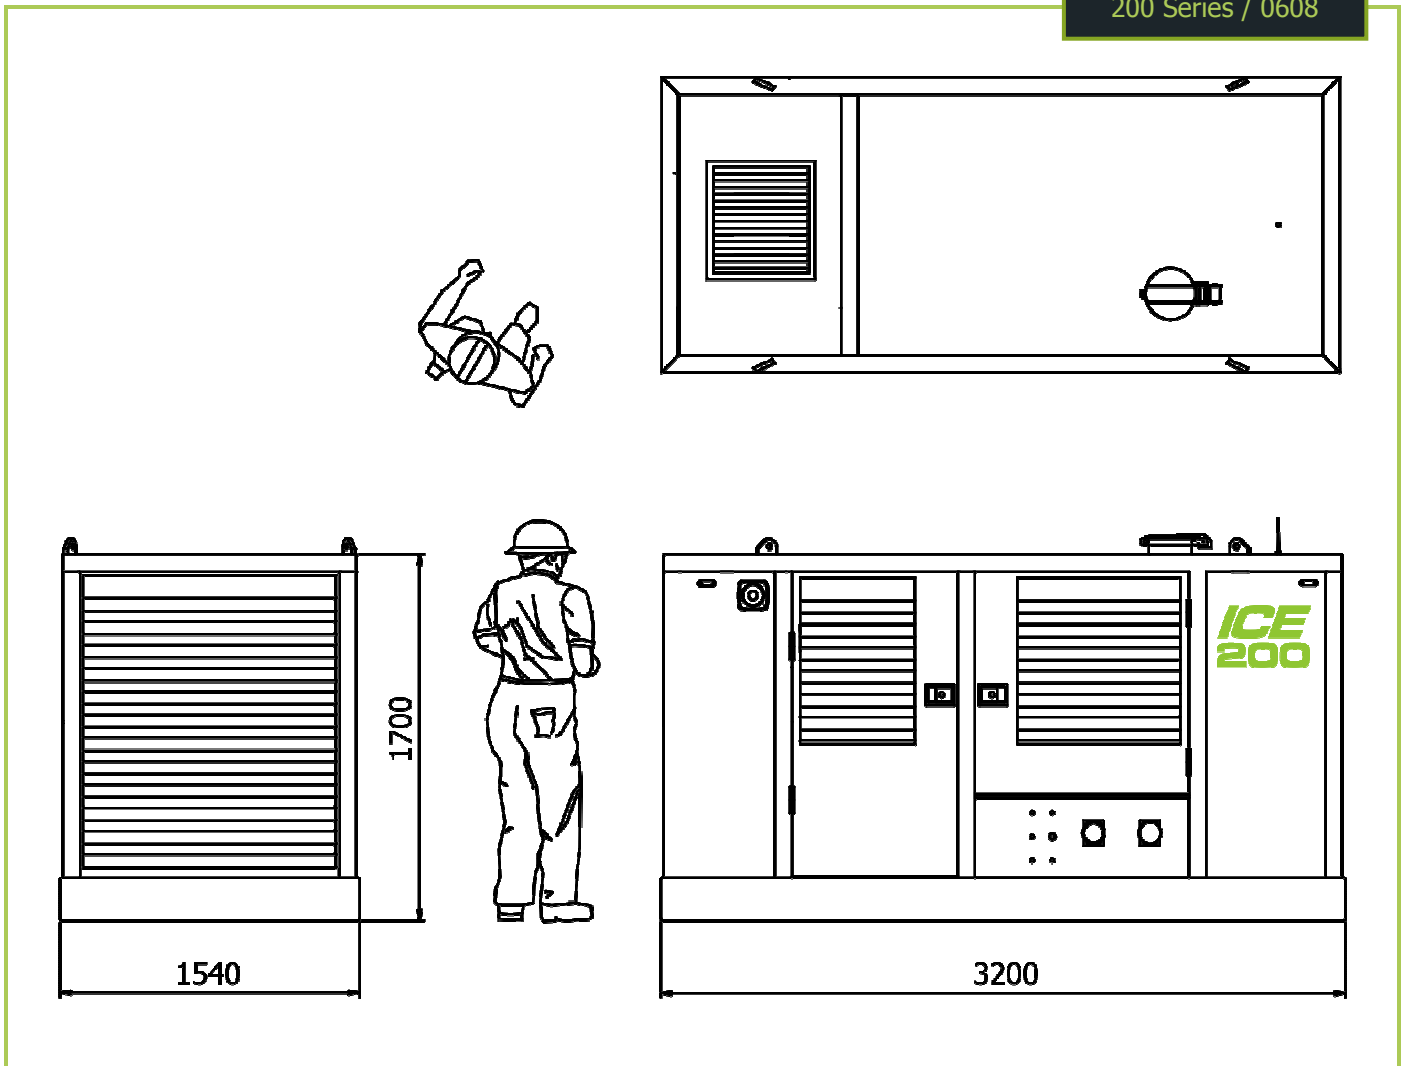

SPEC SHEET

ICE 200 Series Power Packs

200 Series / 0608

SPECIFICATIONS:	200RF0005	200RF0006	200RF0008
Diesel engine	Caterpillar C6.6 ATAAC	Caterpillar C6.6 ATAAC	Volvo TAD750VE
Max. theoretical power	168/2228	168/228	181/246 kW/HP (DIN)
Max. Frequency	2100	2100	2100 rpm
Max. Working pressure	350	350	350 bar
Hydraulic pump	Bosch-Rexroth A11VLO130	Parker PVplus140	Parker PVplus140
Max oil flow	275	295	295 l/min
Oil flow @ 350 bar	245	245	260 l/min
Diesel oil	350	350	350 l
Hydraulic oil	550	550	550 l
Weight (±)	3750	3750	3750 kg

SPEC SHEET

ICE 200 Series Power Packs

TECHNISCHE DATEN	200RF0005	200RF0006	200RF0008	
Diesel Motor	Caterpillar C6.6	Caterpillar C6.6	Volvo TAD750VE	
Max. theoretische Leistung	168/2228	168/228	181/246	kW/PS (DIN)
Max. Drehzahl	2100	2100	2100	rpm
Max. Betriebsdruck	350	350	350	bar
Hydraulische Pumpe	Bosch-Rexroth A11VLO130	Parker PVplus140	Parker PVplus140	
Max. Fördermenge	275	295	295	L/min
Fördermenge bei 350 bar	245	245	260	L/min
Diesel Öl	350	350	350	L
Hydraulische Öl	550	550	550	L
Gewicht (±)	3750	3750	3750	kg